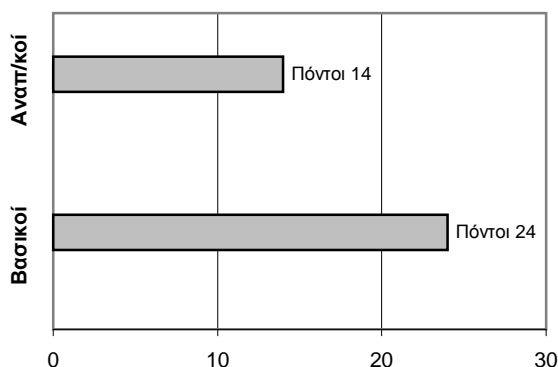

ΤΕΛΙΚΟ ΣΚΟΡ

ΑρΗΣ Γλυφάδας **38** - **49** Ηλεκτρούπολη

Διατητές: Βίλιας- Μαυρέλης

Ανά περίοδο:	1η	2η	3η	4η
ΑρΗΣ Γλυφάδας	11	14	6	7
Ηλεκτρούπολη	5	11	19	14

Τέλος περιόδου	1η	2η	3η	4η
ΑρΗΣ Γλυφάδας	11	25	31	38
Ηλεκτρούπολη	5	16	35	49

Προπονητής: Ξαγοράρης Π.

ΑΡΗΣ ΓΛΥΦΑΔΑΣ

Αιφνிடασμοί: 4 / 9

# Παίχτης	Π	ΕΛ. Β.	2π	3π	Ριμπ.		Ασ	Κλ	Λ	Ταπ	Φάουλ		Rkg*
					A	E					+	-	
4 Γιαχαλής Α.	5	0 / 0	1 / 5	1 / 3	0	1	1	2	2	0	1	3	1
5 Οικονόμου Δ.	0	0 / 0	0 / 1	0 / 1	1	0	0	0	3	0	0	0	-
6 Παπαδάτος Π.	10	3 / 12	2 / 7	1 / 4	3	0	2	1	0	0	9	4	-
16 Κουτουφάς Γ.	7	1 / 3	3 / 13	0 / 0	4	1	1	4	4	0	2	4	1
8 Παπαδημητρίου Δ.	0	0 / 0	0 / 2	0 / 0	0	1	0	0	0	0	1	4	-
9 Ρόβης Φ.	5	1 / 2	2 / 5	0 / 1	4	0	0	1	0	0	2	1	5
10 Μαρώσης Θ.	2	2 / 2	0 / 7	0 / 1	5	6	4	1	2	1	3	1	9
11 Δημητρακόπουλος Α.	0	0 / 0	0 / 0	0 / 0	0	0	0	0	0	0	0	0	0
12 Σταυρίδης Γ.	9	1 / 2	4 / 8	0 / 3	7	3	0	1	1	0	3	1	11
13 Μωραΐτης Π.	0	0 / 0	0 / 2	0 / 0	3	5	0	1	1	1	1	3	7
14 Αρφαριώτης Στ.	0	0 / 0	0 / 0	0 / 0	0	0	0	0	0	0	0	0	0
15 Μορφόπουλος Κ.	0	0 / 0	0 / 0	0 / 0	0	0	0	0	0	0	0	0	0
Ομαδικά					3	2			3		0	0	
ΣΥΝΟΛΟ:	38	8 / 21	12 / 50	2 / 13	30	19	8	11	16	2	22	21	30
		38%	24%	15%									

Αναλογία Πόντων: