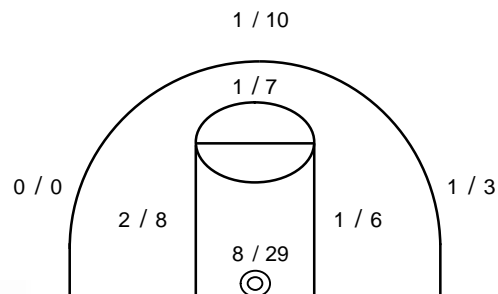

Εντός Πεδιάς: